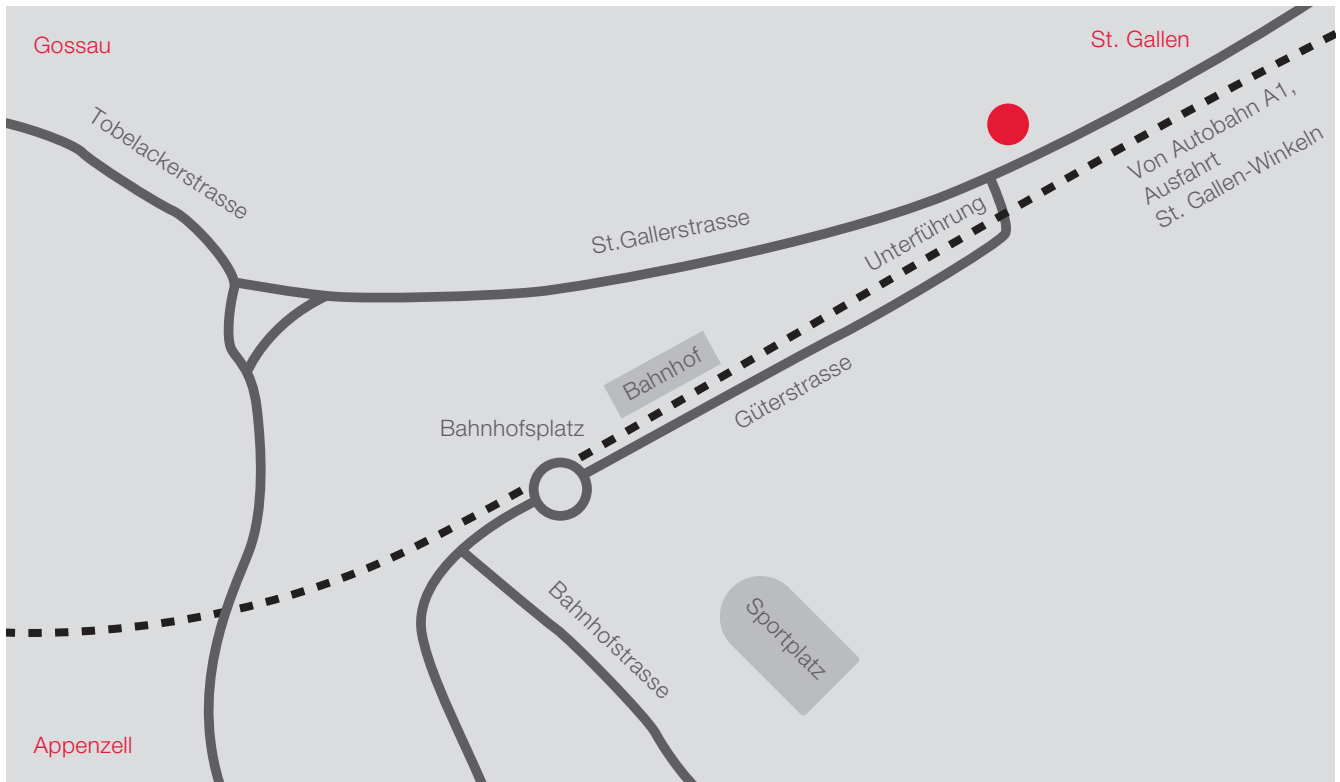

AnfahrtsPlan

- Autobahn A1, Ausfahrt St. Gallen-Winkeln/Appenzellerland.
- Linke Spur Richtung Herisau nehmen.
- Ca. 2 km der Strasse folgen.
- Ca. 300 m nach Bahnübergang befindet sich rechts das Geschäftshaus St. Gallerstrasse 53.
- Kundenparkplätze vor dem Haupteingang.